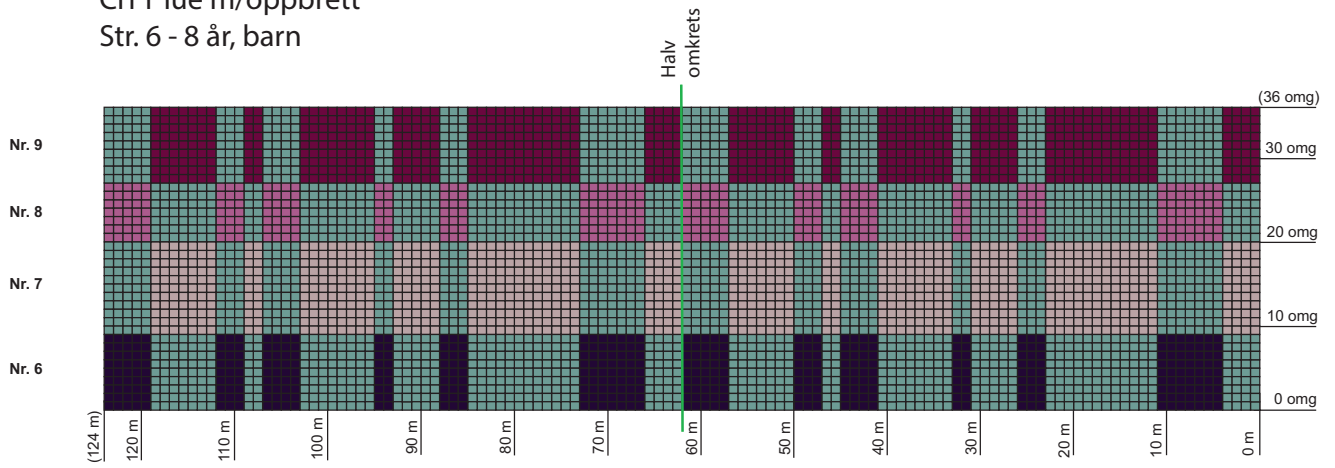

CITY lue m/oppbrett
Str. 6 - 8 år, barn

Diagram B

Diagram A

CITY lue m/oppbrett
Str. 8 - 10 år, barn

Diagram B

Diagram A

CITY lue m/oppbrett
Str. 10 - 12 år, barn

Diagram B

Diagram A

CITY lue m/oppbrett
Str. S-M, voksen

Diagram B

Diagram A

CITY lue m/oppbrett
Str. M-L, voksen

Diagram B

Diagram A

CITY lue m/oppbrett
Str. XL-2XL, voksen

Diagram B

Diagram A