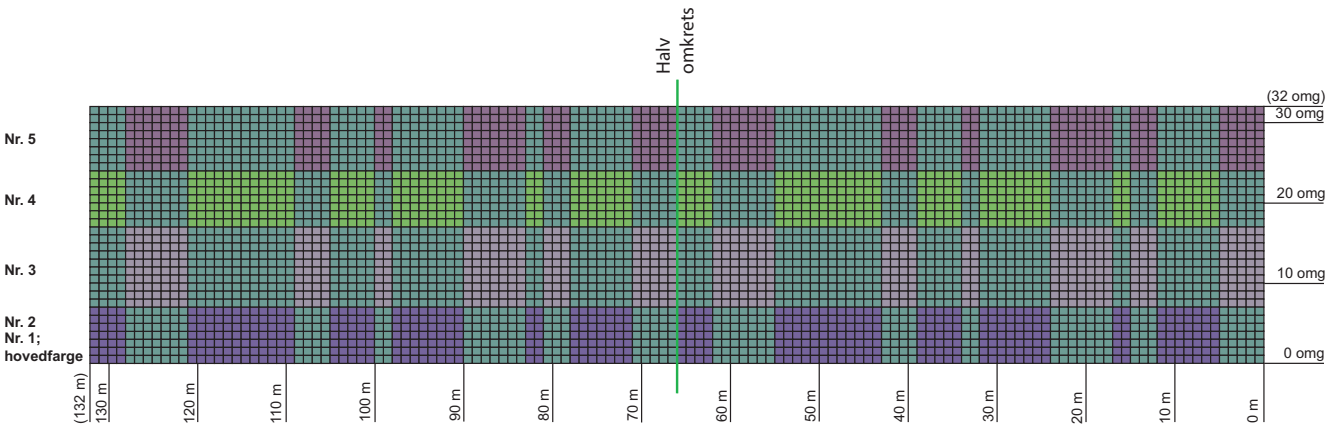

CITY lue m/oppbrett
Str. 6 - 8 år, barn

Diagram B

Diagram A

CITY lue m/oppbrett
Str. 8 - 10 år, barn

Diagram B

Diagram A

CITY lue m/oppbrett
Str. 10 - 12 år, barn

Diagram B

Diagram A

CITY lue m/oppbrett
Str. S-M, voksen

Diagram B

Diagram A

CITY lue m/oppbrett
Str. M-L, voksen

Diagram B

Diagram A

CITY lue m/oppbrett
Str. XL-2XL, voksen

Diagram B

Diagram A