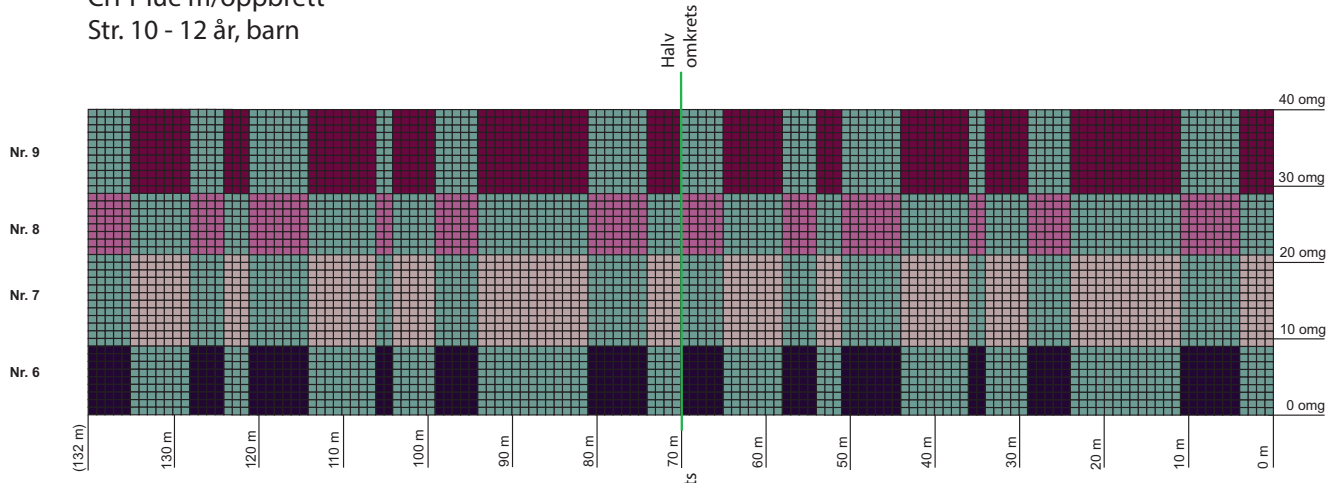

CITY lue m/oppbrett
Str. 6 - 8 år, barn

Diagram B

Diagram A

CITY lue m/oppbrett
Str. 8 - 10 år, barn

Diagram B

Diagram A

CITY lue m/oppbrett
Str. 10 - 12 år, barn

Diagram B

Diagram A

CITY lue m/oppbrett
Str. S-M, voksen

Diagram B

Diagram A

CITY lue m/oppbrett
Str. M-L, voksen

Diagram B

Diagram A

CITY lue m/oppbrett
Str. XL-2XL, voksen

Diagram B

Diagram A