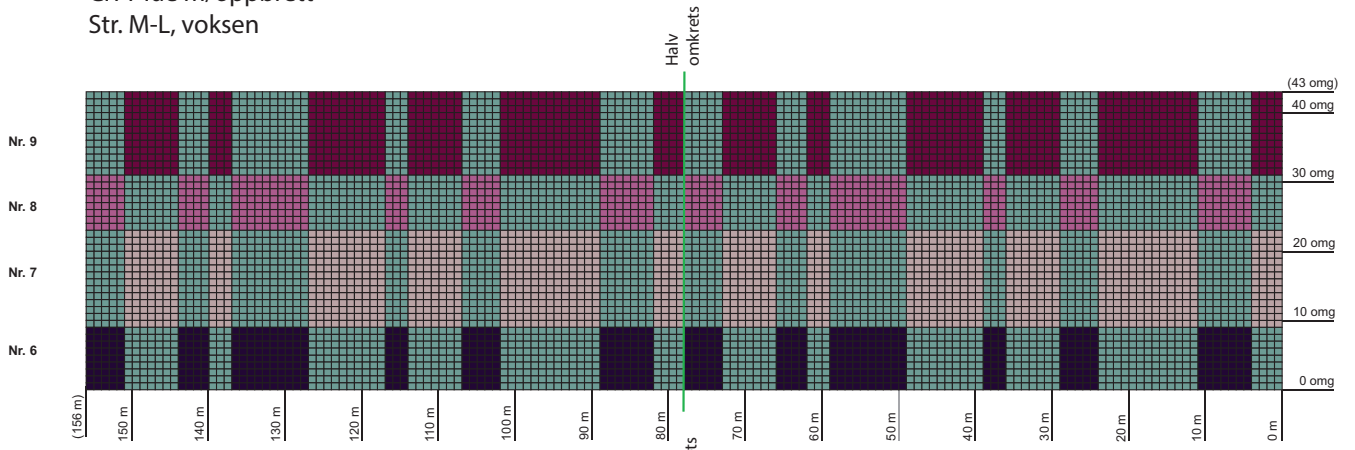

Diagram A

CITY lue m/oppbrett
Str. S-M, voksen

Diagram B

Diagram A

CITY lue m/oppbrett
Str. M-L, voksen

Diagram B

Diagram A

CITY lue m/oppbrett
Str. XL-2XL, voksen

Diagram B

Diagram A