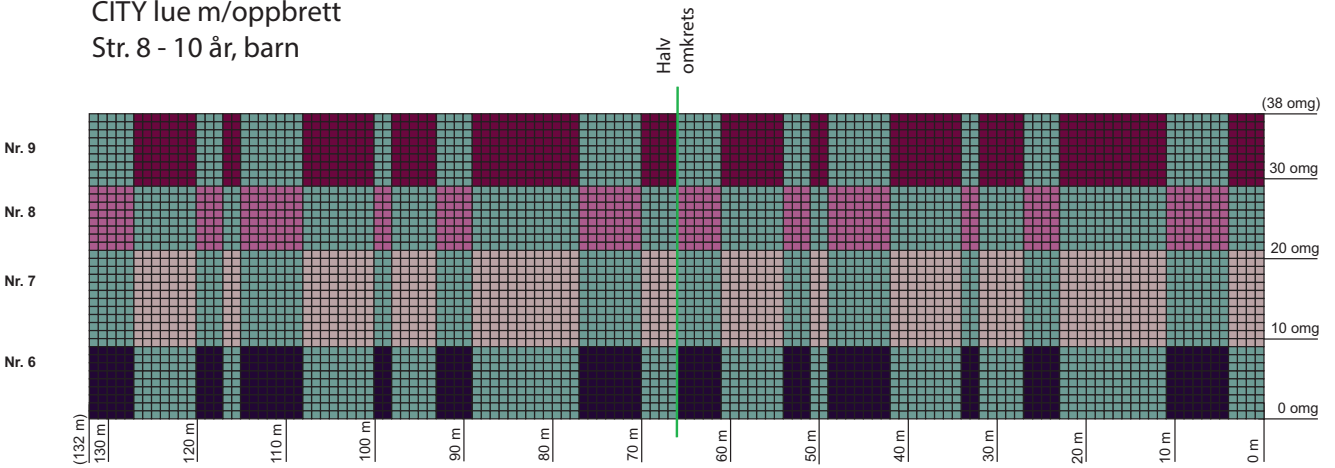

CITY lue m/oppbrett
Str. 6 - 8 år, barn

Diagram B

Diagram A

CITY lue m/oppbrett
Str. 8 - 10 år, barn

Diagram B

Diagram A

CITY lue m/oppbrett
Str. 10 - 12 år, barn

Diagram B

Diagram A

CITY lue m/oppbrett
Str. S-M, voksen

Diagram B

Diagram A

CITY lue m/oppbrett
Str. M-L, voksen

Diagram B

Diagram A

CITY lue m/oppbrett
Str. XL-2XL, voksen

Diagram B

Diagram A