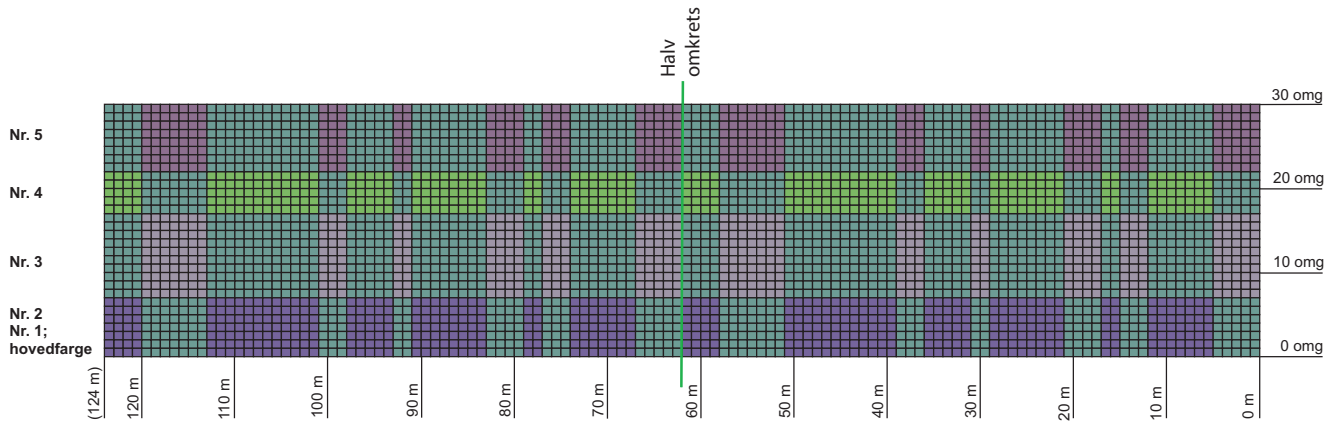

CITY lue m/oppbrett
Str. 6 - 8 år, barn

Diagram B

Diagram A

CITY lue m/oppbrett
Str. 8 - 10 år, barn

Diagram B

Diagram A

CITY lue m/oppbrett
Str. 10 - 12 år, barn

Diagram B

Diagram A

CITY lue m/oppbrett
Str. S-M, voksen

Diagram B

Diagram A

CITY lue m/oppbrett
Str. M-L, voksen

Diagram B

Diagram A

CITY lue m/oppbrett
Str. XL-2XL, voksen

Diagram B

Diagram A