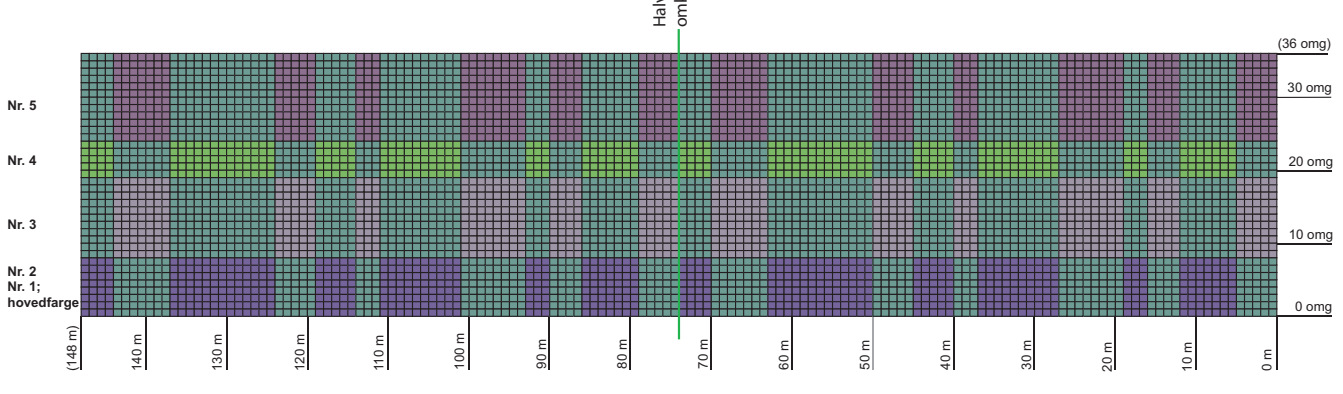

Diagram A

CITY lue m/oppbrett
Str. S-M, voksen

Diagram B

Diagram A

CITY lue m/oppbrett
Str. M-L, voksen

Diagram B

Diagram A

CITY lue m/oppbrett
Str. XL-2XL, voksen

Diagram B

Diagram A