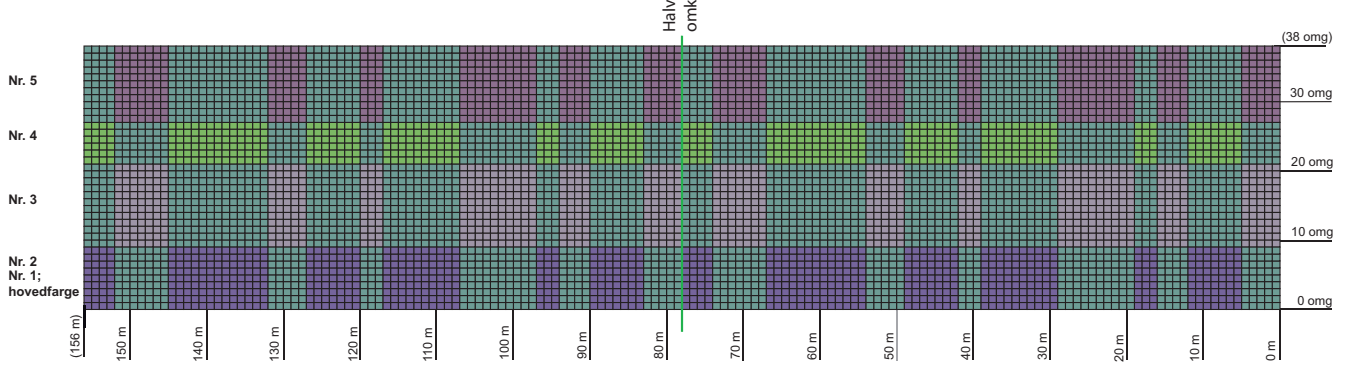

Diagram A

CITY lue m/oppbrett
Str. S-M, voksen

Diagram B

Diagram A

CITY lue m/oppbrett
Str. M-L, voksen

Diagram B

Diagram A

CITY lue m/oppbrett
Str. XL-2XL, voksen

Diagram B

Diagram A