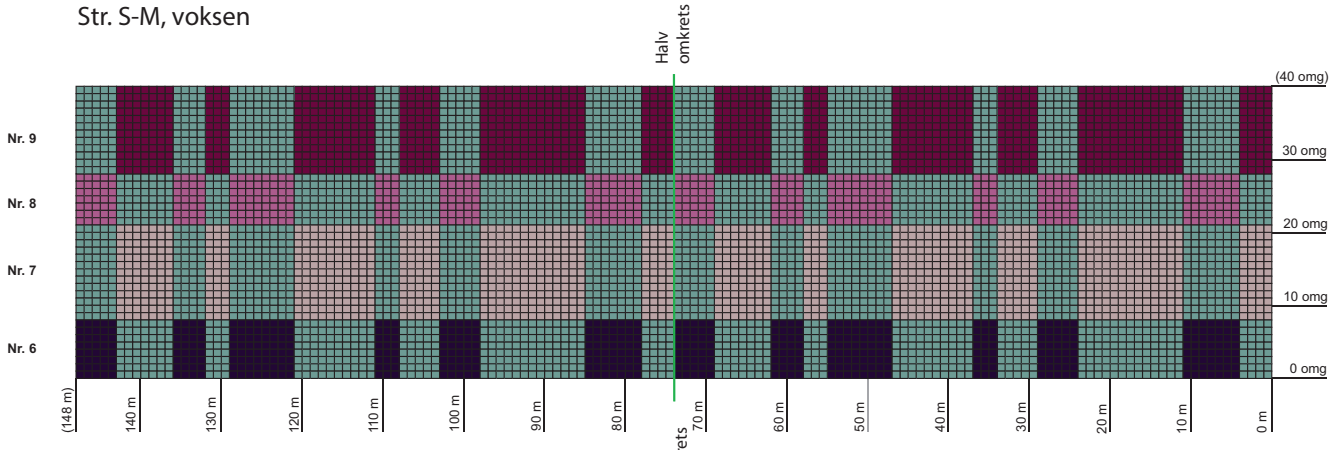

Diagram A

CITY lue m/oppbrett
Str. S-M, voksen

Diagram B

Diagram A

CITY lue m/oppbrett
Str. M-L, voksen

Diagram B

Diagram A

CITY lue m/oppbrett
Str. XL-2XL, voksen

Diagram B

Diagram A