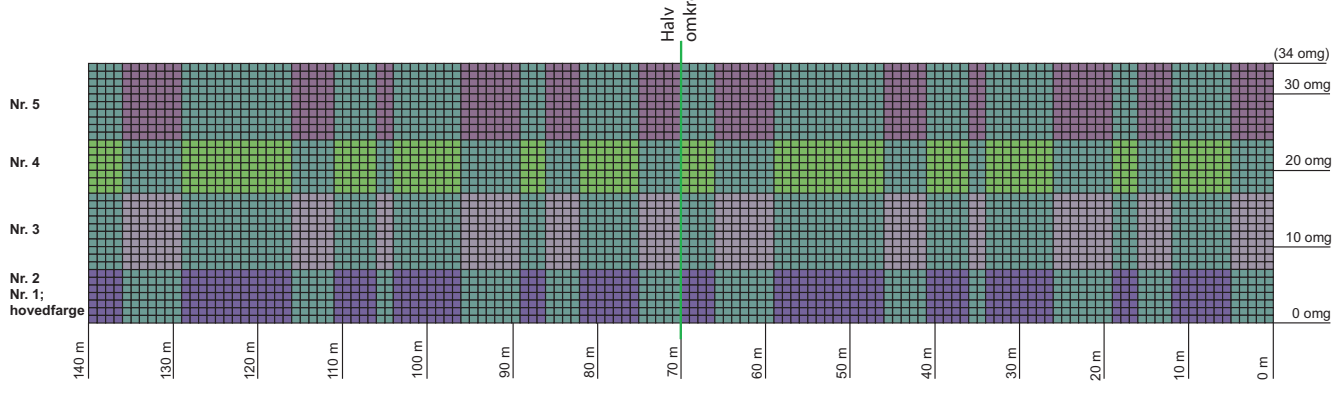

CITY lue m/oppbrett
Str. 6 - 8 år, barn

Diagram B

Diagram A

CITY lue m/oppbrett
Str. 8 - 10 år, barn

Diagram B

Diagram A

CITY lue m/oppbrett
Str. 10 - 12 år, barn

Diagram B

Diagram A

CITY lue m/oppbrett
Str. S-M, voksen

Diagram B

Diagram A

CITY lue m/oppbrett
Str. M-L, voksen

Diagram B

Diagram A

CITY lue m/oppbrett
Str. XL-2XL, voksen

Diagram B

Diagram A