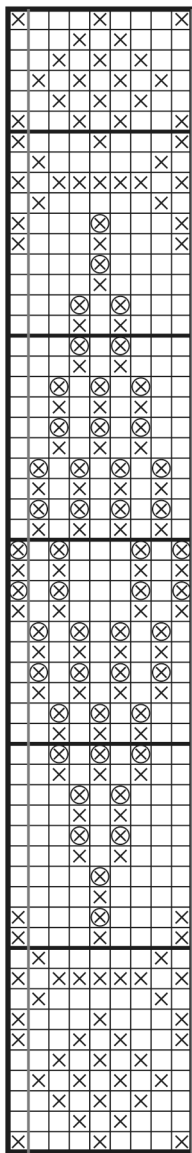

Diagram 2

fell av 9 (11) 13 (13) 15 m  
midt under ermene  
på denne omg

Tegnforklaring:

□ = beige

⊗ = rustrød – strikkes r

⊗ = rustrød – strikkes vr

| | = 1 rapport som gjentas

midt på erme

start her  
alle str.